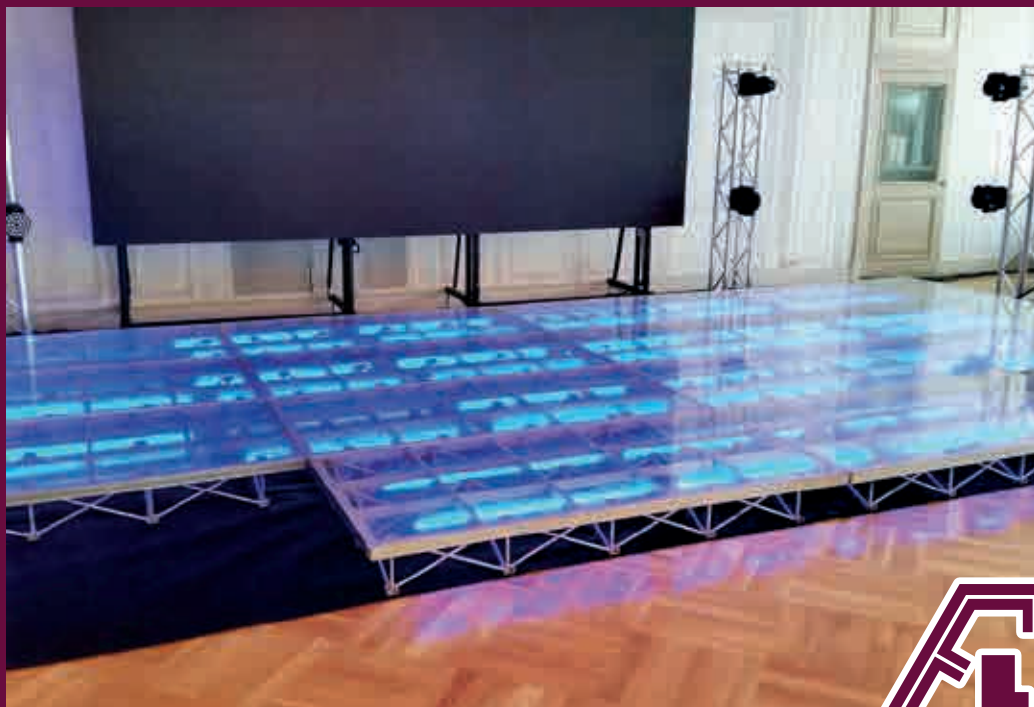

В наличии более 1500 кв.м.
профессионального
сценического покрытия

Более 100 тонн
клиновых лесов Layher
и более 2 км. ферм Prolyte