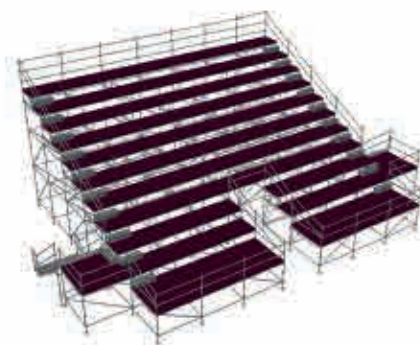

Возможность
посещения склада
для подбора оборудования

В наличии более 1500 кв.м.
профессионального
сценического покрытия

Более 100 тонн
клиновых лесов Layher
и более 2 км. ферм Prolyte

Разработка чертежей
с учетом потребностей
клиента и расчет
возможных нагрузок