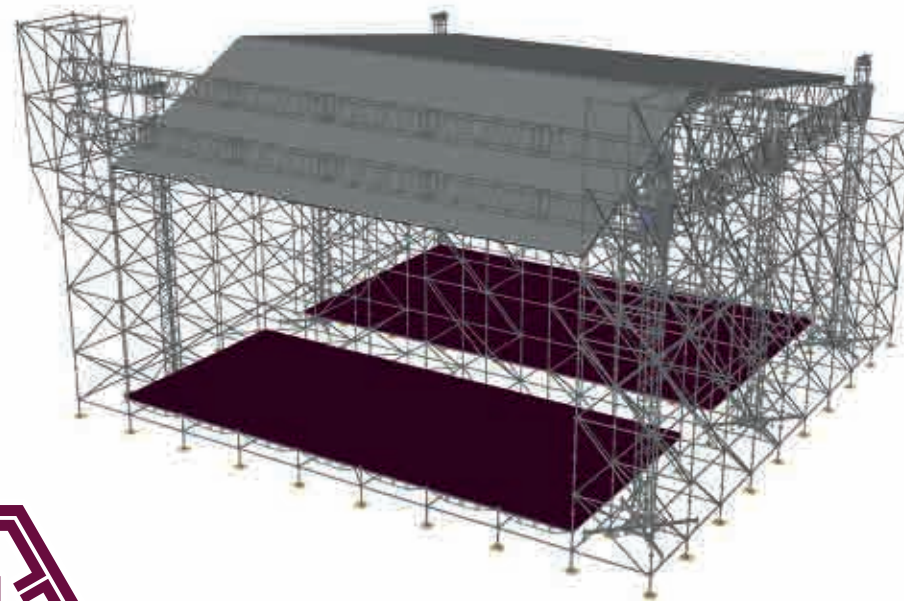

ПОДИУМЫ

АВТОПОДИУМЫ

ПОЛЫ НА ВЫРАВНИВАЮЩЕМ ОСНОВАНИИ

СЦЕНЫ С КРЫШЕЙ

ПАРТЕР ДЛЯ ЗРИТЕЛЕЙ

Трибуны для зрителей

Крышные системы и навесы

Башни, порталы и пультовые

системы подвеса оборудования

конструкции для рекламы

индивидуальные сооружения

конструкции для декораций

ограждения

барьеры

турникеты

конструкции для размещения оборудования

объекты для спортивных мероприятий

временные мосты и переходы

временные павильоны

тентовые конструкции

лестничные пролеты и марши

нестандартные конструкции

Более 2000 реализованных
проектов различного
масштаба

Возможность
посещения склада
для подбора оборудования

В наличии более 1500 кв.м.
профессионального
сценического покрытия

Более 100 тонн
клиновых лесов Layher
и более 2 км. ферм Prolyte

Разработка чертежей
с учетом потребностей
клиента и расчет
возможных нагрузок