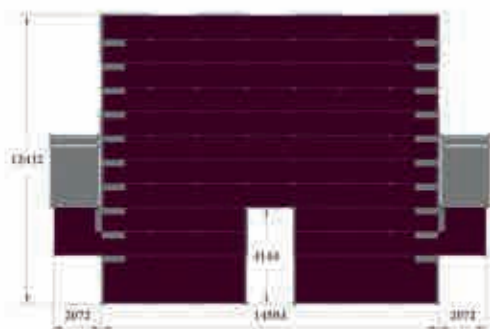

Возможность
посещения склада
для подбора оборудования

В наличии более 1500 кв.м.
профессионального
сценического покрытия

Более 100 тонн
клиновых лесов Layher
и более 2 км. ферм Prolyte

Разработка чертежей
с учетом потребностей
клиента и расчет
возможных нагрузок