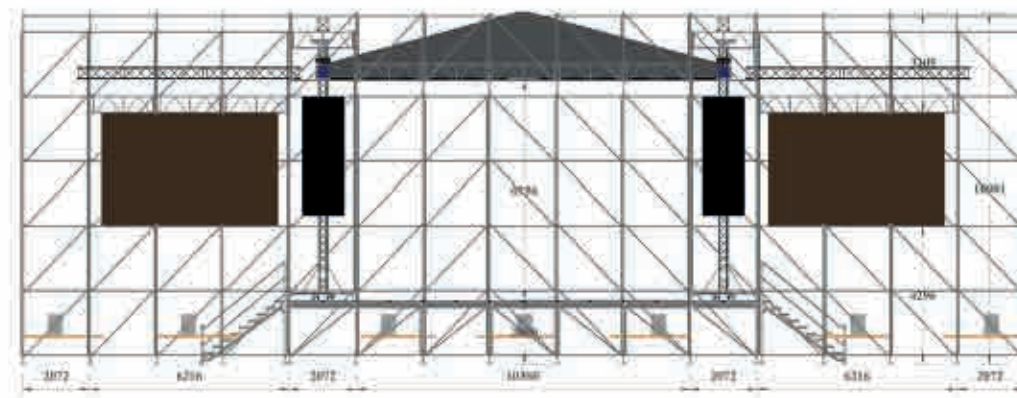

Работа по всей территории России и СНГ, туровые проекты

Соблюдение монтажного графика и оговоренных сроков реализации проекта