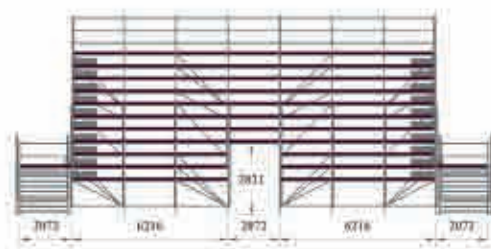

Возможность
посещения склада
для подбора оборудования

В наличии более 1500 кв.м.
профессионального
сценического покрытия

Более 100 тонн
клиновых лесов Layher
и более 2 км. ферм Prolyte

Разработка чертежей
с учетом потребностей
клиента и расчет
возможных нагрузок